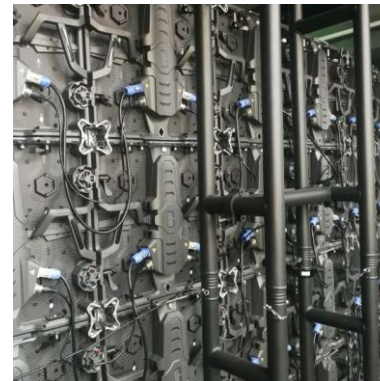

Protection
des angles

S H O W R O O M

11 rue Riant 93200 SAINT-DENIS

www.ledcast.fr

TITAN-MX MINILED LA PERFORMANCE AU SERVICE DE L'ÉVÈNEMENT

LEDCAST
SCREEN & DESIGN
EXPERT DES SOLUTIONS LED

- ✓ MINI LED (4 en 1)
- ✓ PROTECTION DES ANGLES
- ✓ CURVABLE ($\pm 6^\circ$ / $\pm 3^\circ$ / 0°)
- ✓ SCAN 1/16
- ✓ MAINTENANCE AVANT/ARRIERE
- ✓ RAFRAICHISSEMENT 7680Hz
- ✓ INSTALLATION & STACKING RAPIDES
- ✓ CARTE DE RECEPTION A10S PRO
- ✓ BARRES D'ACCROCHE = BARRE DE SOL
- ✓ FLIGHT CASES DE 8 DALLE