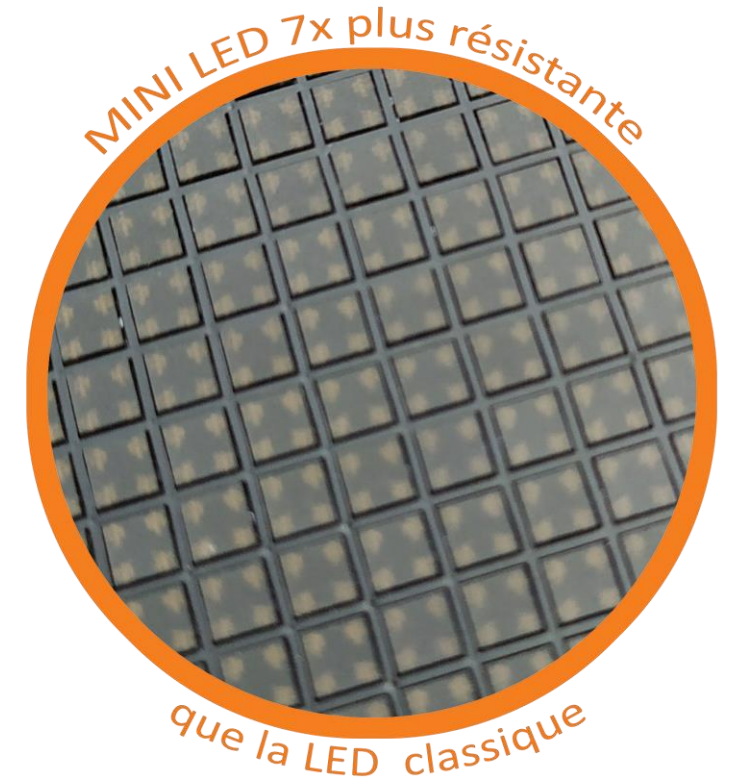

S H O W R O O M
11 rue Riant 93200 SAINT-DENIS
www.ledcast.fr