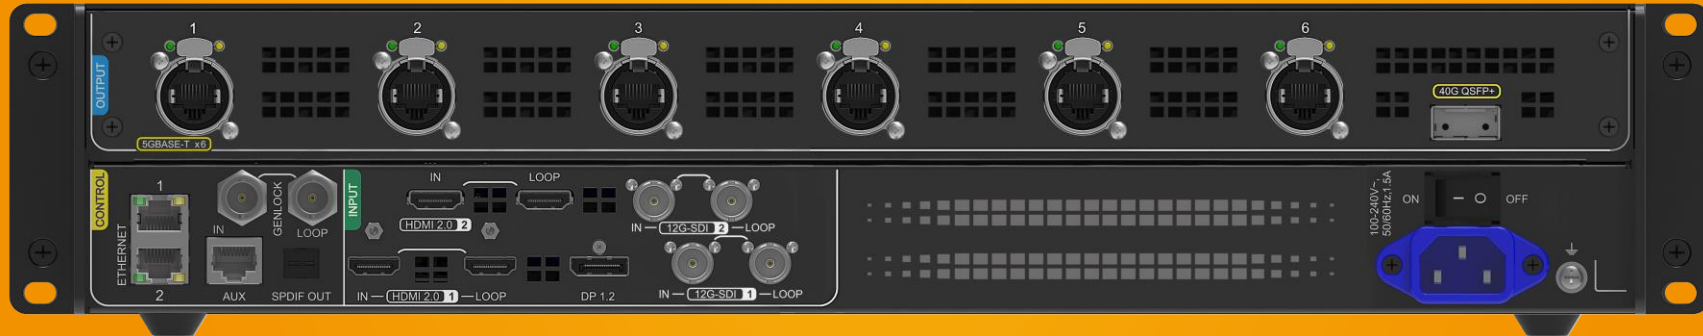

# CX 40 PRO

## Caractéristiques techniques

- Type: Contrôleur 4K série COEX
- Résolution Max : 9 M px
- Entrée vidéo:
  - 2 x HDMI 2.0, 1 x DP 1.2, 2 x 12G-SDI
- Sortie signal:
  - 6 x RJ45 5G, 1 x 40G OPT, 1 x SPDIF
- Dimensions(mm): H/L/I: 94,4 / 472 / 482
- Certifications : CE,ROHS,FCC,UL,EAC