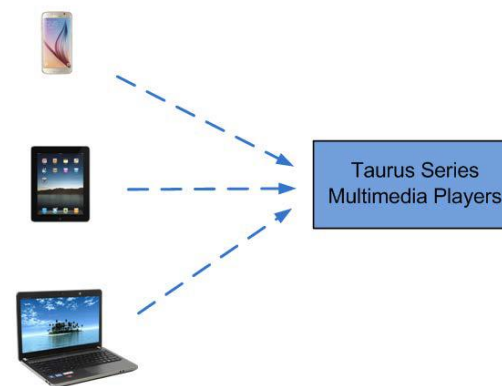

## Lecteur Multimédia

## Caractéristiques techniques

- Type: Lecteur multimédia série Taurus
- Capacité de chargement: 2 300 000 pixels
- Synchronisation pour la lecture multi-écrans
- Processeur: Quad-core ARM A55, 1Go RAM + 16Go Stockage
- Contrôle omnidirectionnel
- Alimentation: 100/220V
- Dual Wifi : AP/STA
- Module: 4G
- Dimensions : 274,3 x 139 x 40 mm
- Poids: 1kg230
- Température de stockage: -40°C/80°C
- Certifications: CE,ROHS,FCC,IC,FCC ID,IC ID,UKCA