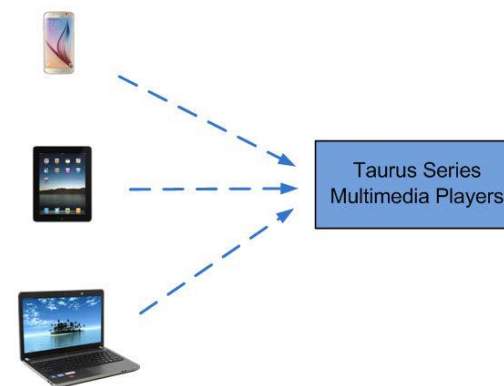

TB50 Taurus Series

Lecteur Multimédia

Caractéristiques techniques

- Type: Lecteur multimédia série Taurus
- Capacité de chargement: 1 300 000 pixels
- Synchronisation pour la lecture multi-écrans
- Processeur: Quad-core ARM A55, 1Go RAM + 16Go Stockage
- Contrôle omnidirectionnel
- Alimentation: 100/220V
- Dual Wifi : AP/STA
- Module: 4G
- Dimensions : 274,3 x 139 x 40 mm
- Poids: 1kg234
- Température de stockage: -40°C/80°C
- Certifications: CE,RoHS,FCC,IC,FCC ID,IC ID,UKCA