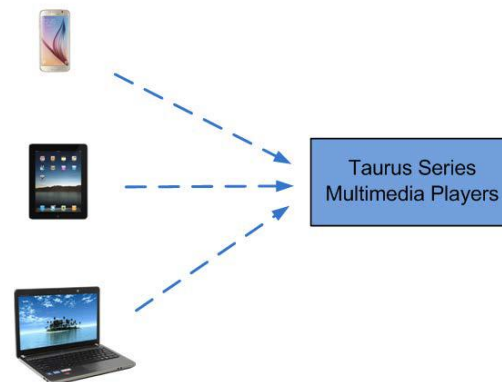

## Lecteur Multimédia

## Caractéristiques techniques

- Type: Lecteur multimédia série Taurus
- Capacité de chargement: 650 000 pixels
- Synchronisation pour la lecture multi-écrans
- Processeur: Quad-core ARM A55, 1Go RAM + 16Go Stockage
- Contrôle omnidirectionnel
- Alimentation: 100/220V
- Dual Wifi : AP/STA
- Module: 4G
- Dimensions : 274,3 x 139 x 40 mm
- Poids: 1kg229
- Température de stockage: -40°C/80°C
- Certifications: CE,ROHS,FCC,IC,FCC ID,IC ID,UKCA