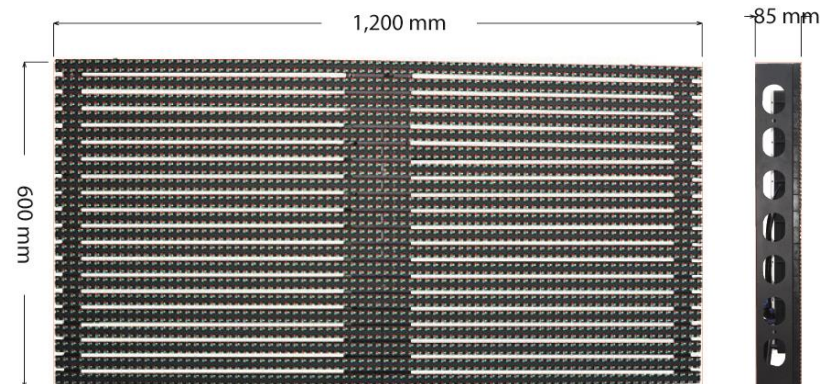

DIAPASON

Résistance & Performance

DIAPASON

Points forts

- LED DIP haute luminosité
- Facilité d'installation
- Poids
- Dispersion thermique
- Fréquence de rafraîchissement
- Protection niveau IP 65

	P12	P15	P18	P25	P37.5	P50
Module LED						
Pitch (mm)	12.5	15	18.75	25	37.5	50
Type LED	DIP346					
Taille module (L x H/mm)	50/1.200	22/1.200	1.200/12	1.200/12	15/1.200	1.600/50
Résolution module (px)	2/96	1/80	64/1	48/1	24/8	24/8
Densité pixels (pixels/m ²)	6.400	4.444	2.844	1.600	711	400
Luminosité (cd/m ²)	6.000	7.000	7.500	6.500	6.000	7.000
Fréquence de rafraîchissement	≥1.800Hz					
Dalle Led						
Dimensions cabinet (LxHxP) en mm	1.000/1.000	600/1.200	1.200/600	1.200/600	600/1.200	1.600/600
Finition	Aluminium					
Maintenance	Avant					
Poids (kg/m ²)	30	18.5	17.5	15	15	18
Consommation moy/max (w/cabinet)	300/500	240/400	160/400	120/400	140/350	80/200
Paramètres techniques						
Angle de vision (H/V)	90/45					
Distance de lisibilité conseillée (m)	12	15	19	25	37	50
Carte de réception	Intégrée – Dernière génération					
Température de fonctionnement	-20°C ~ +60°C					
Tolérance à l'humidité	10% ~ 90%					
Refroidissement	Radiateur aluminium passif / alimentation sans ventilation					
Indice de protection	IP65					
Connections	Signal et alimentation Neutrik					
Certifications	CE-TUV-Rohs-DEEE					
Durée de vie à 50% luminosité	>100,000 hrs					
Garantie	3 ans retour atelier					

Entièrement étanche à l'eau et à la poussière, son indice de protection élevé (IP 65) le rend résistant aux intempéries.

Particulièrement lumineux (7000 nits), le DIAPASON vous garantit, de jour comme de nuit, un réel impact de vos contenus.