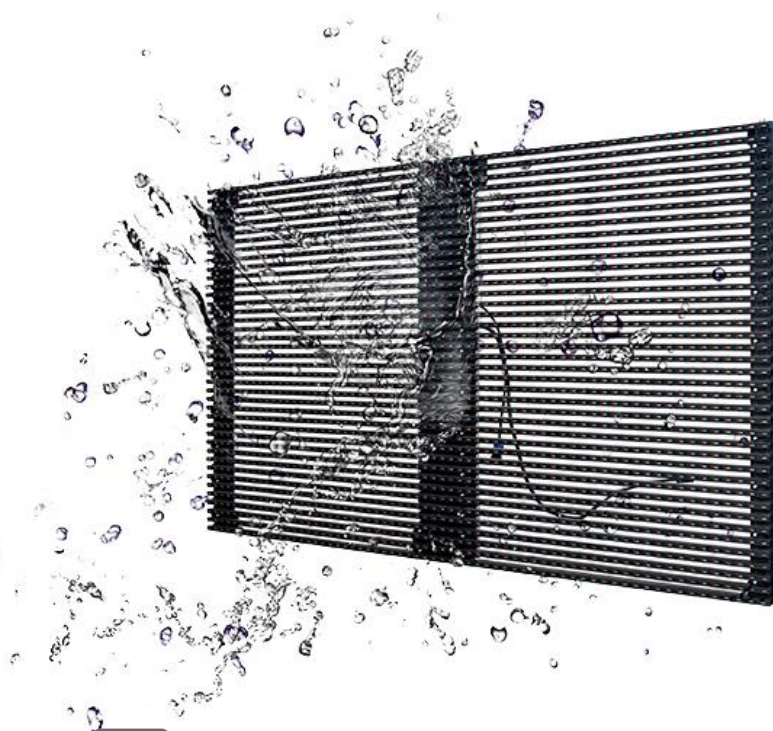

DIAPASON

Résistance & Performance

DIAPASON

Points forts

- LED DIP haute luminosité
- Facilité d'installation
- Poids
- Dispersion thermique
- Fréquence de rafraîchissement
- Protection niveau IP 65

	P12	P15	P18	P25	P37.5	P50
Module LED						
Pitch (mm)	12.5	15	18.75	25	37.5	50
Type LED	DIP346					
Taille module (L x H/mm)	50/1.200	22/1.200	1.200/12	1.200/12	15/1.200	1.600/50
Résolution module (px)	2/96	1/80	64/1	48/1	24/8	24/8
Densité pixels (pixels/m ²)	6.400	4.444	2.844	1.600	711	400
Luminosité (cd/m ²)	6.000	7.000	7.500	6.500	6.000	7.000
Fréquence de rafraîchissement	≥1.800Hz					
Dalle Led						
Dimensions cabinet (LxHxP) en mm	1.000/1.000	600/1.200	1.200/600	1.200/600	600/1.200	1.600/600
Finition	Aluminium					
Maintenance	Avant					
Poids (kg/m ²)	30	18.5	17.5	15	15	18
Consommation moy/max (w/cabinet)	300/500	240/400	160/400	120/400	140/350	80/200
Paramètres techniques						
Angle de vision (H/V)	90/45					
Distance de lisibilité conseillée (m)	12	15	19	25	37	50
Carte de réception	Intégrée – Dernière génération					
Température de fonctionnement	-20°C ~ +60°C					
Tolérance à l'humidité	10% ~ 90%					
Refroidissement	Radiateur aluminium passif / alimentation sans ventilation					
Indice de protection	IP65					
Connections	Signal et alimentation Neutrik					
Certifications	CE-TUV-Rohs-DEEE					
Durée de vie à 50% luminosité	>100,000 hrs					
Garantie	3 ans retour atelier					

DIAPASON

Description

Cette série a été conçue pour les installations fixes en extérieur.

Son faible poids, sa maintenance par l'avant et sa mise en service simplifiée en font un produit particulièrement accessible.

Entièrement étanche à l'eau et à la poussière, son indice de protection élevé (IP 65) le rend résistant aux intempéries.

Particulièrement lumineux (7000 nits), le DIAPASON vous garantit, de jour comme de nuit, un réel impact de vos contenus.