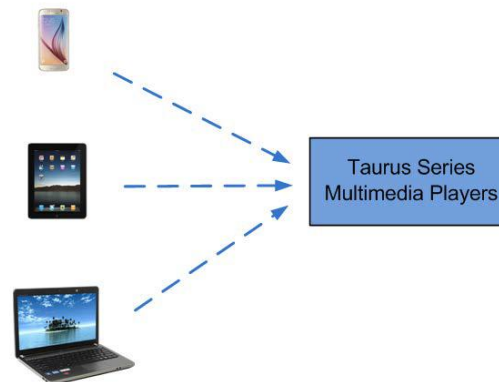

TB3 Taurus Series

Lecteur Multimédia

Caractéristiques techniques

- Type: Lecteur multimédia série Taurus
- Capacité de chargement: 650 000 pixels
- Synchronisation pour la lecture multi-écrans
- Processeur: 8 core, 2Go RAM + 8Go Stockage
- Contrôle omnidirectionnel
- Alimentation: 100/220V
- Dual Wifi : AP/STA
- Module: 3G/4G
- Dimensions : 278,5 x 139,5 x 45 mm
- Poids: 1kg35
- Température de stockage: 0°C/50°C
- Certifications: CE,ROHS,FCC,UL,EAC